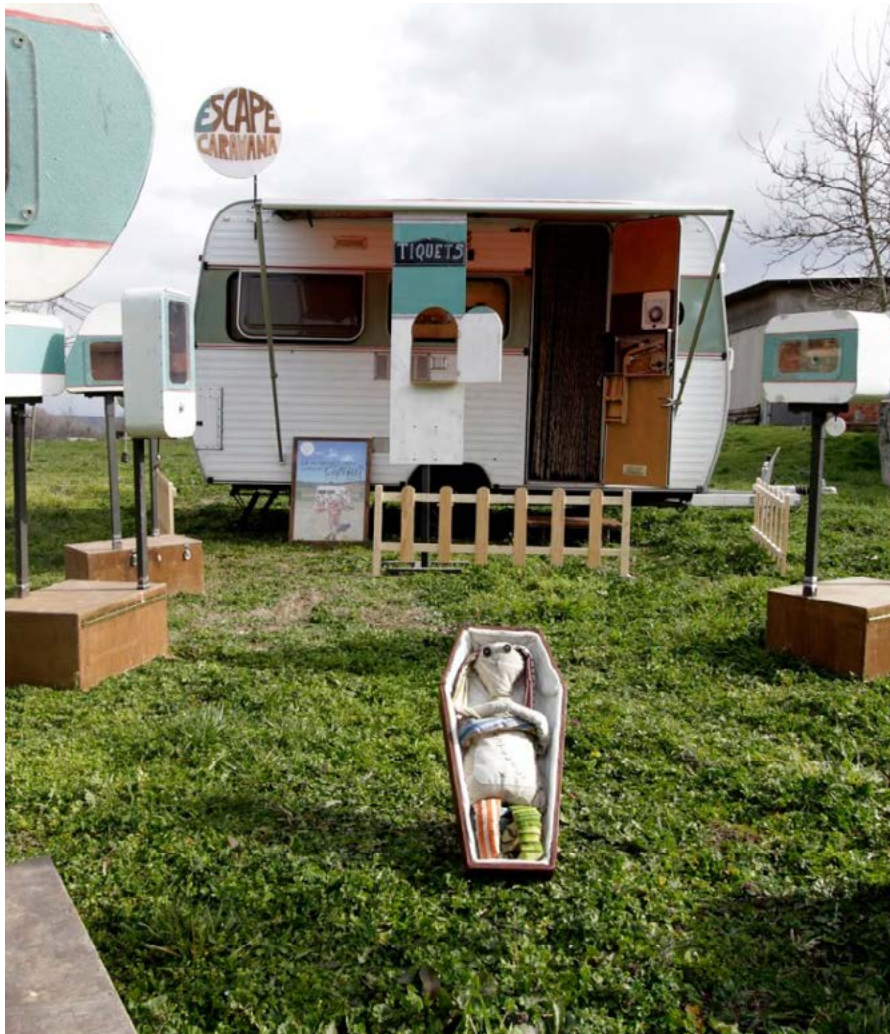

# Escape Caravana / Ihes Carabana

CARABANA MISTERIOTSU BATEK KRIMEN BAT EZKUTATZEN DU.

Ikusle-partaideen azkartasuna ezinbestekoa izango da. Behin barruan daudela benetazko istorioa ezagutaraziko dien mekanismoa abian jarriko dute eta azkenean jakingo dute:

# Escape Caravana / Ihes Carabana

## Fitxa teknikoa

- Oso instalazio autonomoa, ez du ainguratzetik behar.
- Gaueko saioetarako lanparak ditu.

**Argindarra:** 220v-ko korronte-argunea.

**Ura:** ez du behar.

**Muntaia:** ordu 1.

**Desmuntaia:** ordu 1.

**Espazioa:** 200 metro karratu inguruko lurzoru nahiko laua, furgonetarako sarbidea eta aparkalekua dituena.

**Pertsonala:** konpainiako teknikari bat eta aktore bat arduratuko dira muntaiaz eta desmuntaiaz. Halaber, instalazioaren funtzionamendu egokia bermatuko dute irekia dagoen bitartean.